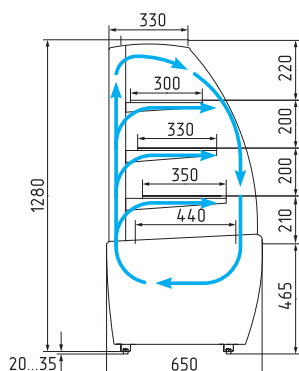

ТЕХНИЧЕСКИЕ ХАРАКТЕРИСТИКИ:

Модель	Длина с боковинами, мм → | мм	Длина без боковин, мм → мм	Горизонтальная площадь экспозиции, м² 	Полезный объем, м³ 	Рабочая температура, °C
K70 VH 0,9-1 LIGHT (для шоколада)	920	860	1,22	0,18	+12...+16
K70 VH 1,3-1 LIGHT (для шоколада)	1370	1310	1,86	0,28	
K70 VM 0,9-1 LIGHT	920	860	1,22	0,18	+6...+12
K70 VM 1,3-1 LIGHT	1370	1310	1,86	0,28	
K70 VM 0,9-12 LIGHT (MINI)	920	860	0,66	0,1	
K70 VM 1,3-12 LIGHT (MINI)	1370	1310	1,0	0,15	
K70 VM-3 LIGHT (внешний угол)	-	-	0,65	0,1	
K70 SH 0,9-1 LIGHT (тепловая)	920	860	0,9	-	до +65
K70 N 0,9-1 LIGHT (нейтральная/хлебная)	920	860	1,22	-	-
K70 N 1,3-1 LIGHT (нейтральная/хлебная)	1370	1310	1,86		
K70 N-3 LIGHT (внешний угол нейтральный)	-	-	0,65		
K70 N 0,6-7/ K70 N 0,9-7 (прилавок)	600/900	-	-	-	

Динамика

Динамика MINI