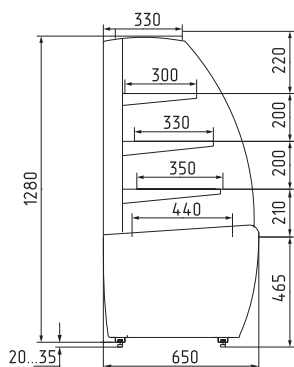

## ТЕХНИЧЕСКИЕ ХАРАКТЕРИСТИКИ:

Модель	Длина с боковинами, мм →   мм	Длина без боковин, мм → мм	Горизонтальная площадь экспозиции, м <sup>2</sup> 	Полезный объем, м <sup>3</sup> 	Рабочая температура, °C 
K70 VH 0,9-1 LIGHT (для шоколада)	920	860	1,22	0,18	+12...+16
K70 VH 1,3-1 LIGHT (для шоколада)	1370	1310	1,86	0,28	
K70 VM 0,9-1 LIGHT	920	860	1,22	0,18	+6...+12
K70 VM 1,3-1 LIGHT	1370	1310	1,86	0,28	
K70 VM 0,9-12 LIGHT (MINI)	920	860	0,66	0,1	
K70 VM 1,3-12 LIGHT (MINI)	1370	1310	1,0	0,15	
K70 VM-3 LIGHT (внешний угол)	-	-	0,65	0,1	
K70 SH 0,9-1 LIGHT (тепловая)	920	860	0,9	-	до +65
K70 N 0,9-1 LIGHT (нейтральная/хлебная)	920	860	1,22	-	-
K70 N 1,3-1 LIGHT (нейтральная/хлебная)	1370	1310	1,86		
K70 N-3 LIGHT (внешний угол нейтральный)	-	-	0,65		
K70 N 0,6-7/ K70 N 0,9-7 (прилавок)	600/900	-	-	-	

Динамика

Динамика MINI

Динамика угол

Тепловая

Нейтральная

Хлебная

Прилавок