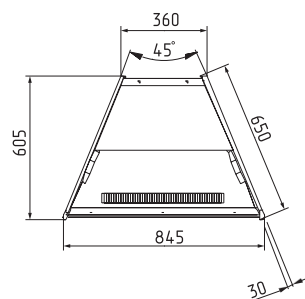

## ТЕХНИЧЕСКИЕ ХАРАКТЕРИСТИКИ:

Модель	Длина с боковинами, мм →   мм	Длина без боковин, мм → мм	Горизонтальная площадь экспозиции, м <sup>2</sup> 	Полезный объем, м <sup>3</sup> 	Рабочая температура, °C 
K70 VH 0,9-1 LIGHT (для шоколада)	920	860	1,22	0,18	+12...+16
K70 VH 1,3-1 LIGHT (для шоколада)	1370	1310	1,86	0,28	
K70 VM 0,9-1 LIGHT	920	860	1,22	0,18	+6...+12
K70 VM 1,3-1 LIGHT	1370	1310	1,86	0,28	
K70 VM 0,9-12 LIGHT (MINI)	920	860	0,66	0,1	
K70 VM 1,3-12 LIGHT (MINI)	1370	1310	1,0	0,15	
K70 VM-3 LIGHT (внешний угол)	-	-	0,65	0,1	
K70 SH 0,9-1 LIGHT (тепловая)	920	860	0,9	-	до +65
K70 N 0,9-1 LIGHT (нейтральная/хлебная)	920	860	1,22	-	-
K70 N 1,3-1 LIGHT (нейтральная/хлебная)	1370	1310	1,86		
K70 N-3 LIGHT (внешний угол нейтральный)	-	-	0,65		
K70 N 0,6-7/ K70 N 0,9-7 (прилавок)	600/900	-	-	-	

Динамика

Динамика MINI

Динамика угол

Тепловая

Нейтральная

Хлебная

Прилавок