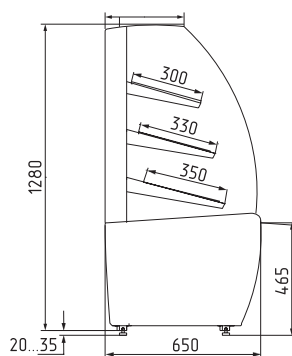

## ТЕХНИЧЕСКИЕ ХАРАКТЕРИСТИКИ:

Модель	Длина с боковинами, мм →   мм	Длина без боковин, мм → мм	Горизонтальная площадь экспозиции, м <sup>2</sup> 	Полезный объем, м <sup>3</sup> 	Рабочая температура, °C 
K70 VH 0,9-1 LIGHT (для шоколада)	920	860	1,22	0,18	+12...+16
K70 VH 1,3-1 LIGHT (для шоколада)	1370	1310	1,86	0,28	
K70 VM 0,9-1 LIGHT	920	860	1,22	0,18	+6...+12
K70 VM 1,3-1 LIGHT	1370	1310	1,86	0,28	
K70 VM 0,9-12 LIGHT (MINI)	920	860	0,66	0,1	
K70 VM 1,3-12 LIGHT (MINI)	1370	1310	1,0	0,15	
K70 VM-3 LIGHT (внешний угол)	-	-	0,65	0,1	
K70 SH 0,9-1 LIGHT (тепловая)	920	860	0,9	-	до +65
K70 N 0,9-1 LIGHT (нейтральная/хлебная)	920	860	1,22	-	-
K70 N 1,3-1 LIGHT (нейтральная/хлебная)	1370	1310	1,86		
K70 N-3 LIGHT (внешний угол нейтральный)	-	-	0,65		
K70 N 0,6-7/ K70 N 0,9-7 (прилавок)	600/900	-	-	-	

Динамика

Динамика MINI

Динамика угол

Тепловая

Нейтральная

Хлебная

Прилавок