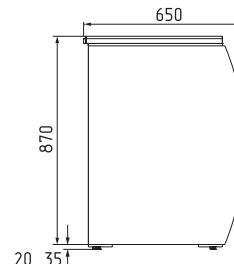

## ТЕХНИЧЕСКИЕ ХАРАКТЕРИСТИКИ:

Модель	Длина с боковинами, мм →   мм	Длина без боковин, мм → мм	Горизонтальная площадь экспозиции, м <sup>2</sup> 	Полезный объем, м <sup>3</sup> 	Рабочая температура, °C 
K70 VH 0,9-1 LIGHT (для шоколада)	920	860	1,22	0,18	+12...+16
K70 VH 1,3-1 LIGHT (для шоколада)	1370	1310	1,86	0,28	
K70 VM 0,9-1 LIGHT	920	860	1,22	0,18	+6...+12
K70 VM 1,3-1 LIGHT	1370	1310	1,86	0,28	
K70 VM 0,9-12 LIGHT (MINI)	920	860	0,66	0,1	
K70 VM 1,3-12 LIGHT (MINI)	1370	1310	1,0	0,15	
K70 VM-3 LIGHT (внешний угол)	-	-	0,65	0,1	
K70 SH 0,9-1 LIGHT (тепловая)	920	860	0,9	-	до +65
K70 N 0,9-1 LIGHT (нейтральная/хлебная)	920	860	1,22	-	-
K70 N 1,3-1 LIGHT (нейтральная/хлебная)	1370	1310	1,86		
K70 N-3 LIGHT (внешний угол нейтральный)	-	-	0,65		
K70 N 0,6-7/ K70 N 0,9-7 (прилавок)	600/900	-	-	-	

Динамика

Динамика MINI

Динамика угол

Тепловая

Нейтральная

Хлебная

Прилавок