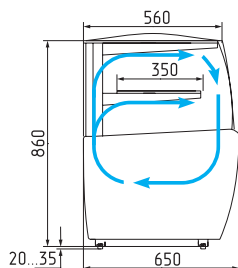

Динамика угол