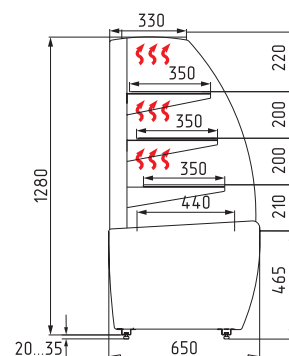

## ТЕХНИЧЕСКИЕ ХАРАКТЕРИСТИКИ:

Модель	Длина с боковинами, мм →   мм	Длина без боковин, мм → мм	Горизонтальная площадь экспозиции, м <sup>2</sup> 	Полезный объем, м <sup>3</sup> 	Рабочая температура, °C 
K70 VH 0,9-1 LIGHT (для шоколада)	920	860	1,22	0,18	+12...+16
K70 VH 1,3-1 LIGHT (для шоколада)	1370	1310	1,86	0,28	
K70 VM 0,9-1 LIGHT	920	860	1,22	0,18	+6...+12
K70 VM 1,3-1 LIGHT	1370	1310	1,86	0,28	
K70 VM 0,9-12 LIGHT (MINI)	920	860	0,66	0,1	
K70 VM 1,3-12 LIGHT (MINI)	1370	1310	1,0	0,15	
K70 VM-3 LIGHT (внешний угол)	-	-	0,65	0,1	
K70 SH 0,9-1 LIGHT (тепловая)	920	860	0,9	-	до +65
K70 N 0,9-1 LIGHT (нейтральная/хлебная)	920	860	1,22	-	-
K70 N 1,3-1 LIGHT (нейтральная/хлебная)	1370	1310	1,86		
K70 N-3 LIGHT (внешний угол нейтральный)	-	-	0,65		
K70 N 0,6-7/ K70 N 0,9-7 (прилавок)	600/900	-	-	-	

Динамика

Динамика MINI

Динамика угол

Тепловая

Нейтральная

Хлебная

Прилавок